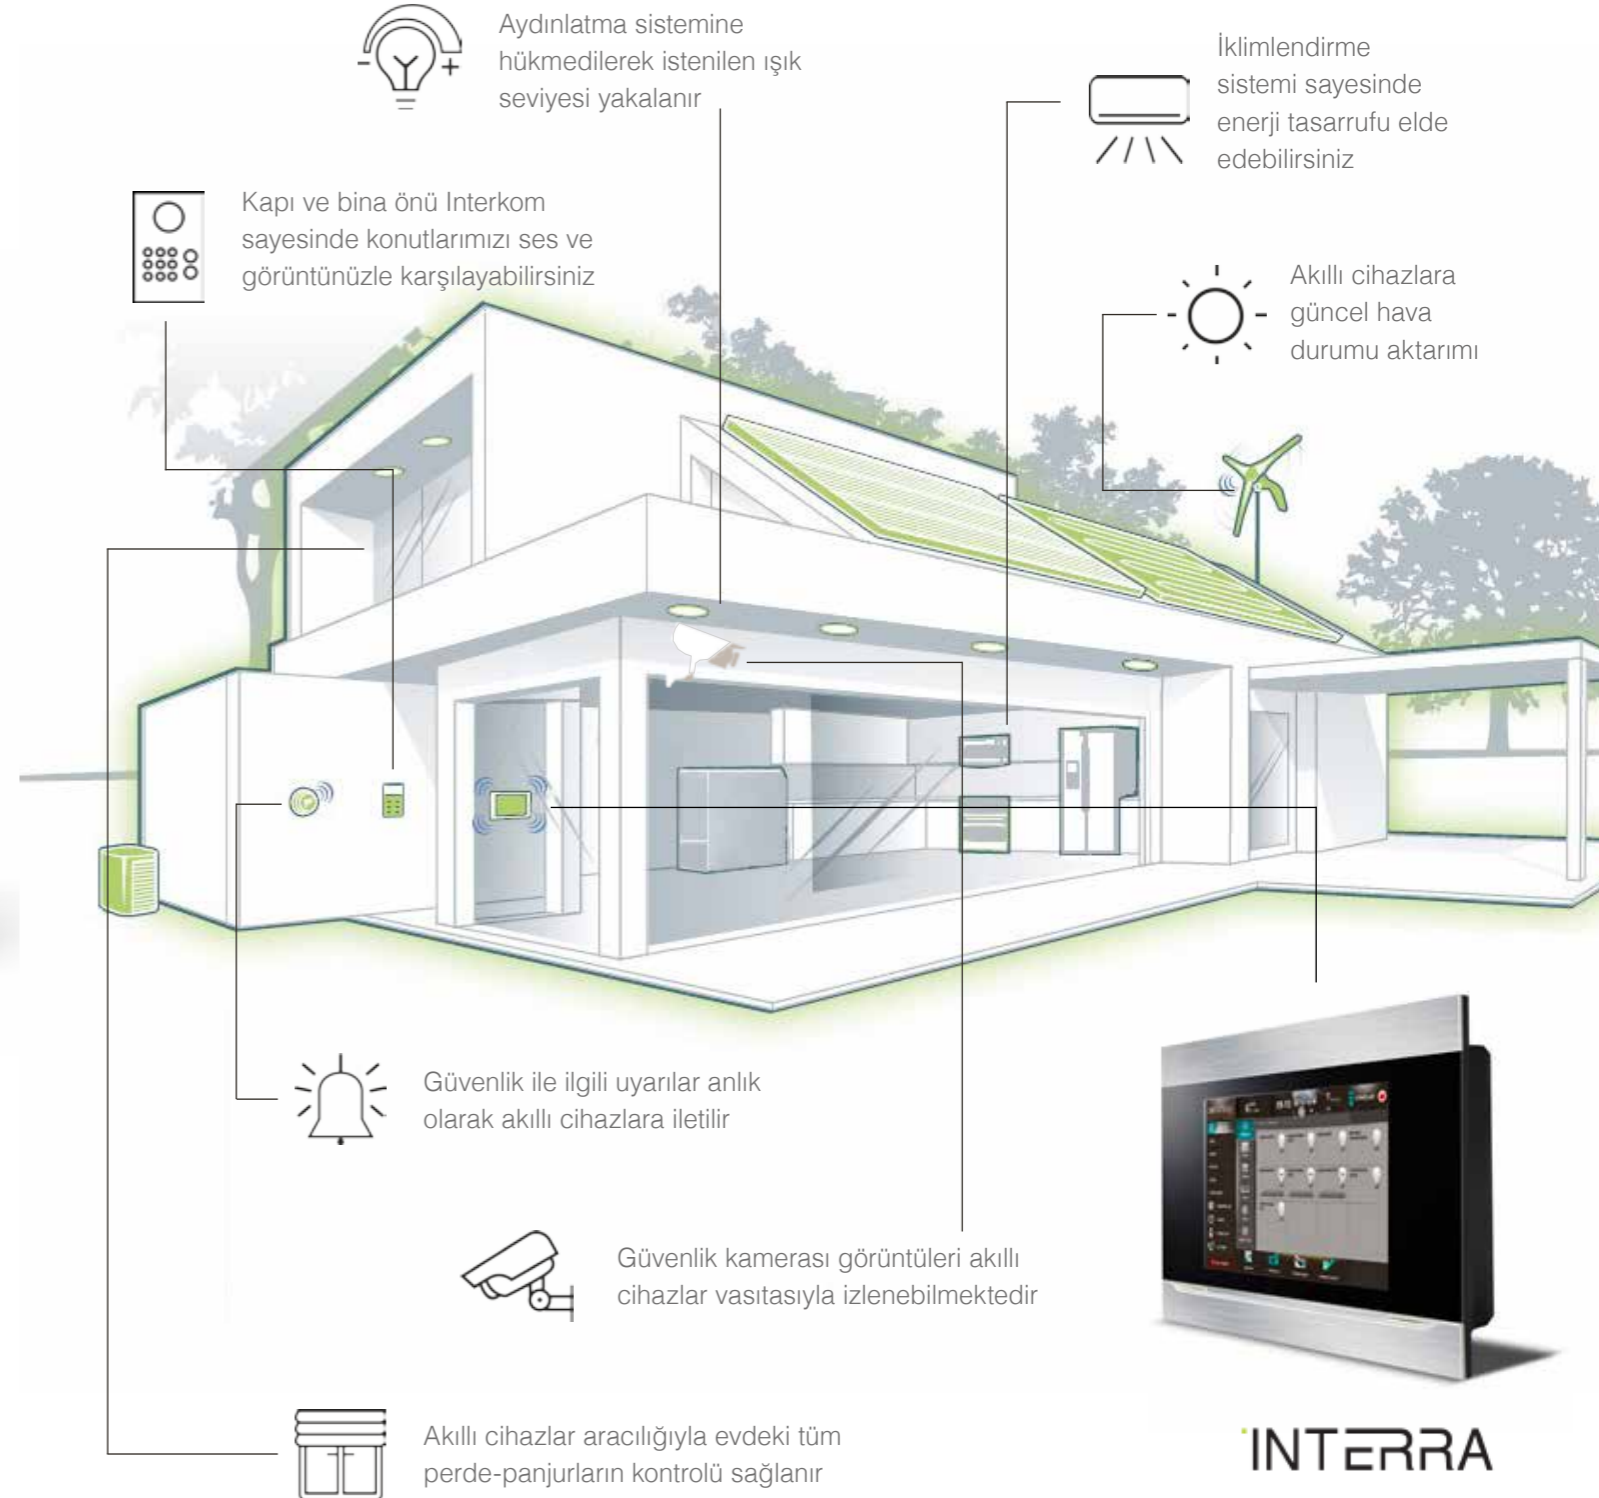

Vale

Site Yönetimi

Temizlik Hizmeti

- Interkom

INTERRA ile Tüm kontroller elinizin altında...

Mekanlarındaki sistemlerin kontrolünü sağlamak için her bir cihazla ayrı ayrı uğraşmanın önüne, Interra teknolojileri sayesinde geçebilirsiniz. Akıllı cihazlarınız sayesinde, derseniz tüm aydınlatmaları kapatın, derseniz odanızı sinema salonuna çevirin. Interra ile yerinizden dahi kalkmadan, yaşadığınız mekandaki tüm cihazlara hükmedebileceksiniz.

Akıllı bina teknolojisi mobil cihazlarla buluşuyor...

INTERRA ile Tüm konuklarımıza akıllı hizmet...

Dokunmatik Panel, rezidans yazılım çözümleri, KNX ve EIO ürünlerinin birlikteliğiyle otellerde sunulan tüm hizmetler, dinamik olarak anlık erişim imkanıyla sağlanmaktadır.

Interra IS Server ile otellerde kusursuz bir hizmet kalitesi sağlanmaktadır. Otele gelen konuklarınızın taleplerini tam olarak karşılayabilmek için önünüzdeki kontrol ekranına bakmanız yeterlidir. Interra IS Server sayesinde, konuklarınız "rahatsız etmeyin" ya da "odamı temizleyin" butonuna bastığında, ihtiyaca uygun en hızlı çözümü sunma fırsatına sahip olursunuz.