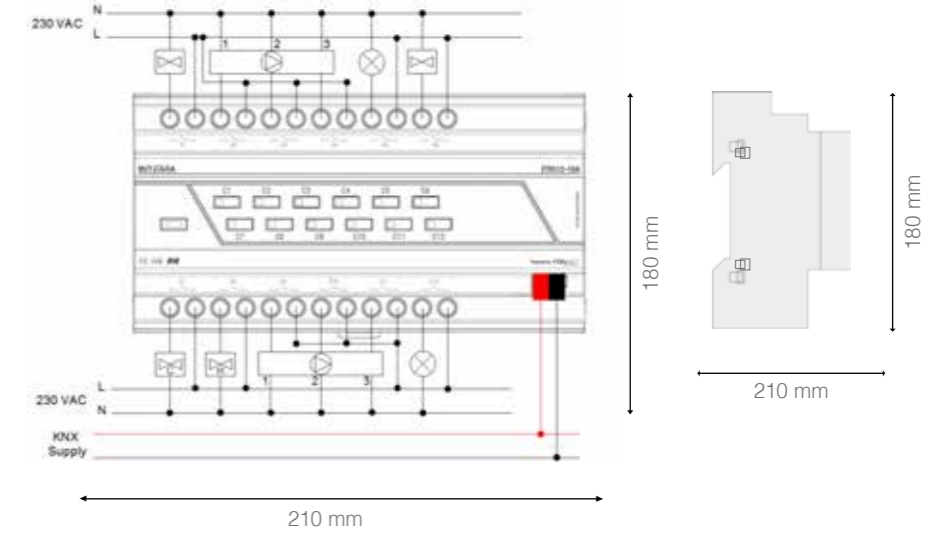

TEKNİK ÖZELLİKLER

Power Supply	EIB Power Supply
Power Consumption	Maximum 0.3 W
Number of outputs	4, 8, 12, 16, 20 or 24
Output Current	16A@250VAC, 80A inrush
Mode of commissioning	S-Mode
Type of Inputs	Dry Contact Inputs
Type of protection	IP 20
Temperature Range	Operation (- 10°C ...70 °C)
Storage	(- 25°C ...100 °C)
Maximum air humidity	<90 RH
Flammability	Non-flammable product
Mounting	DIN Rail
Dimensions	4/8 outs: 105x90x65mm (WxHxD) > 6 DIN units 12/16 outs: 171x90x64mm (WxHxD) > 10 DIN units 20/24 outs: 247x90x64mm (WxHxD) > 15 DIN units
Certification	EIB-Certified